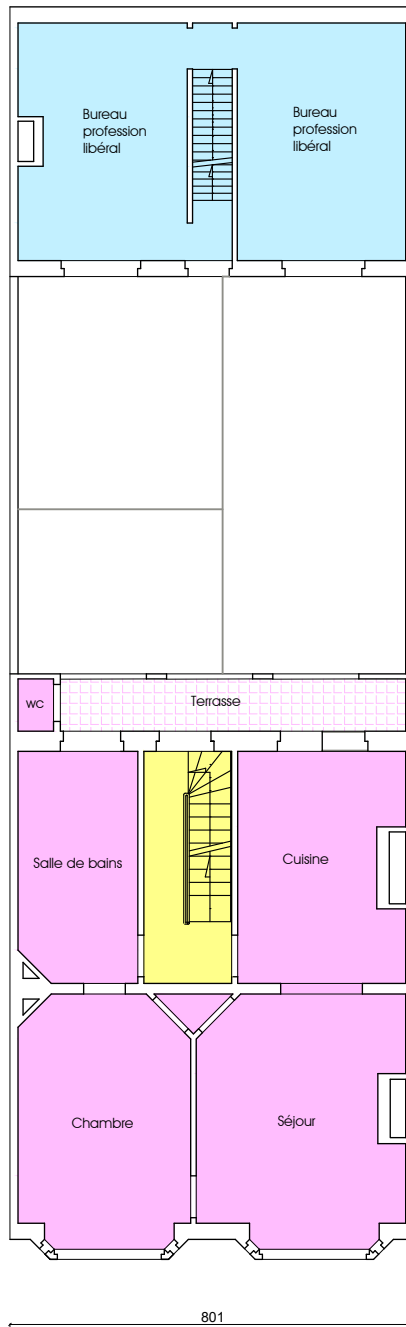

Rue Fernand Severin, 64 - 1030 Schaerbeek

Références cadastrales : Division : Section : N° Parcellaire :

Date

Le 5 janvier 2016

Adresse : Rue Fernand Severin,64 - 1030 Schaerbeek

Demandeur : K-VOLUTION

Niveau : 1er étage

Lots : 3 et 2

Dossier : 2016-01-018

Echelle

1/ 150

Bureau Maestro Associés

Avenue Raymond Brasinne 8
1420 Braine l'Alleud

Massimo Milazzo

N° Géo : 10/1164

Tel : 02/380.13.43

Fax : 02/380.44.47

E-mail : expert@bureaumaestro.be
www.bureaumaestro.be