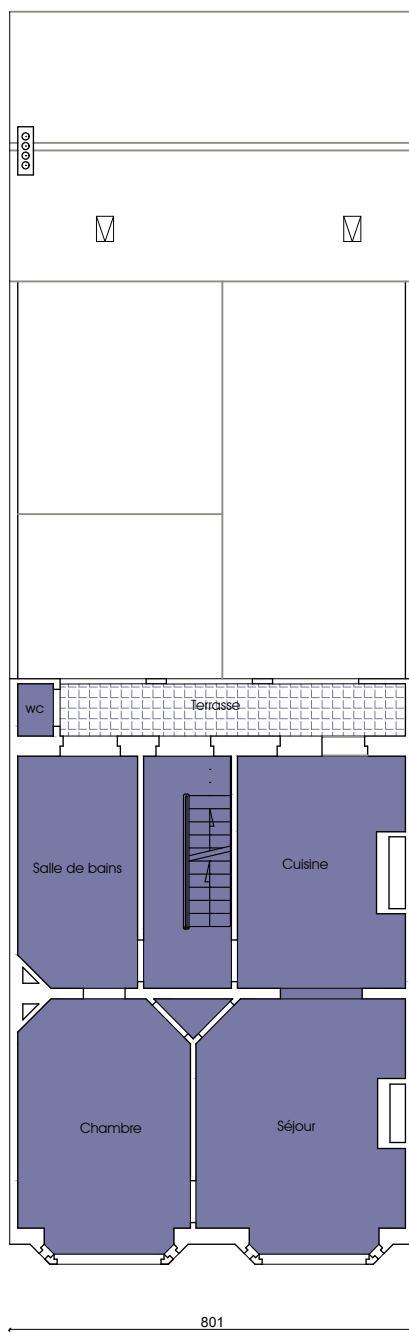

Rue Fernand Severin, 64 - 1030 Schaerbeek

Références cadastrales : Division : Section : N° Parcellaire :

Date

Le 5 janvier 2016

Adresse : Rue Fernand Severin, 64 - 1030 Schaerbeek

Demandeur : K-VOLUTION

Niveau : 3ème étage

Lots : 5

Dossier : 2016-01-018

Echelle

1/ 150

M
bureau
maestro
associés
géomètre expert
landmeter expert

Bureau Maestro Associés

Avenue Raymond Brasinne 8
1420 Braine l'Alleud

Massimo Milazzo

N° Géo : 10/1164

Tel : 02/380.13.43

Fax : 02/380.44.47

E-mail : expert@bureaumaestro.be
www.bureaumaestro.be