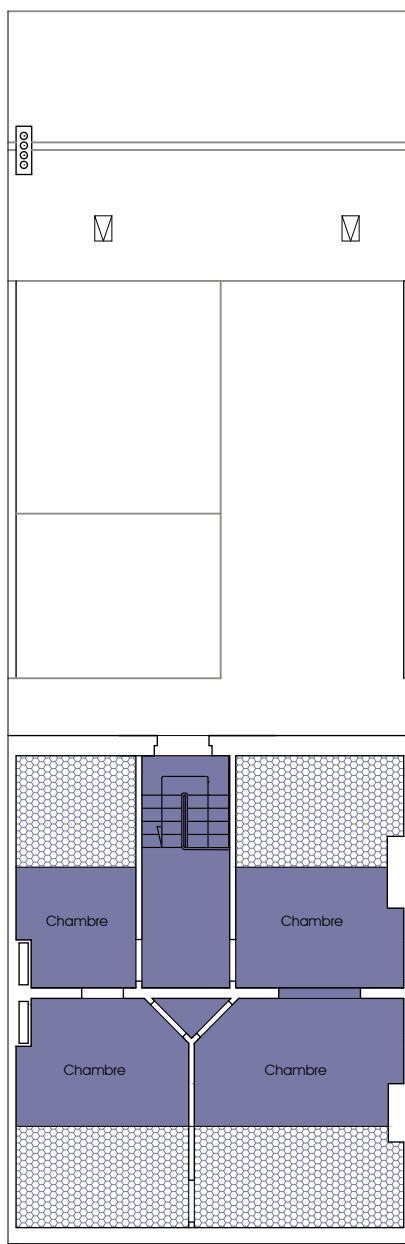

801

Rue Fernand Severin, 64 - 1030 Schaerbeek

Références cadastrales : Division : Section : N° Parcellaire :

Date

Le 5 janvier 2016

Adresse : Rue Fernand Severin, 64 - 1030 Schaerbeek

Demandeur : K-VOLUTION

Niveau : Comble

Lots : 5

Dossier : 2016-01-018

Echelle

1/ 150

Bureau Maestro Associés

Avenue Raymond Brasinne 8
1420 Braine l'Alleud

Massimo Milazzo

N° Géo : 10/1164

Tel : 02/380.13.43
Fax : 02/380.44.47

E-mail : expert@bureaumaestro.be
www.bureaumaestro.be