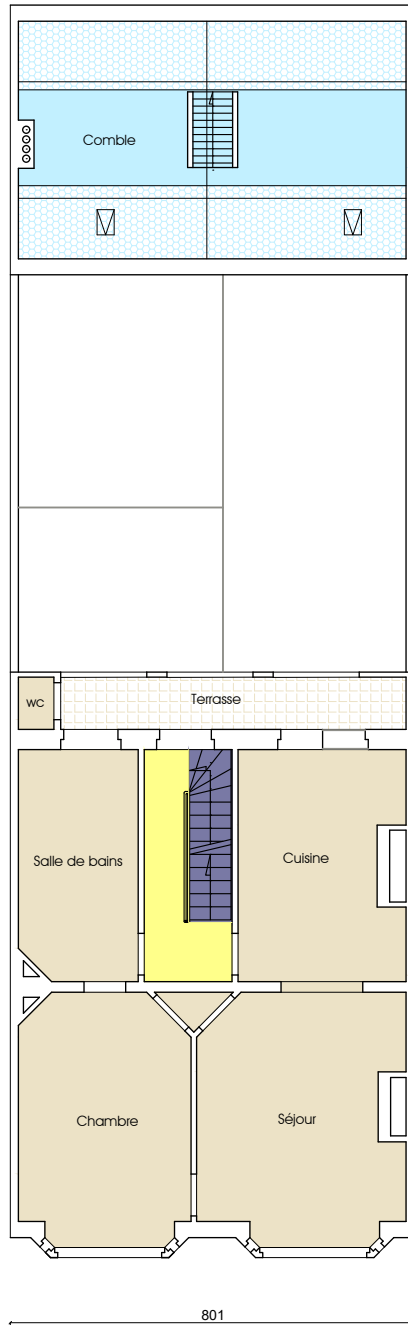

Niveau : Rez-de-chaussée

Lots : 1, 2, 6

Dossier : 2016-01-018

Echelle

1/ 150

Bureau Maestro Associés

Avenue Raymond Brasinne 8
1420 Braine l'Alleud

Massimo Milazzo

Date

Le 5 janvier 2016

Adresse : Rue Fernand Severin,64 - 1030 Schaerbeek

Demandeur : K-VOLUTION

Niveau : 1er étage

Lots : 3 et 2

Dossier : 2016-01-018

Echelle

Rue Fernand Severin, 64 - 1030 Schaerbeek

Références cadastrales : Division : Section : N° Parcellaire :

Date

Le 5 janvier 2016

Adresse : Rue Fernand Severin, 64 - 1030 Schaerbeek

Demandeur : K-VOLUTION

Niveau : 2ème étage