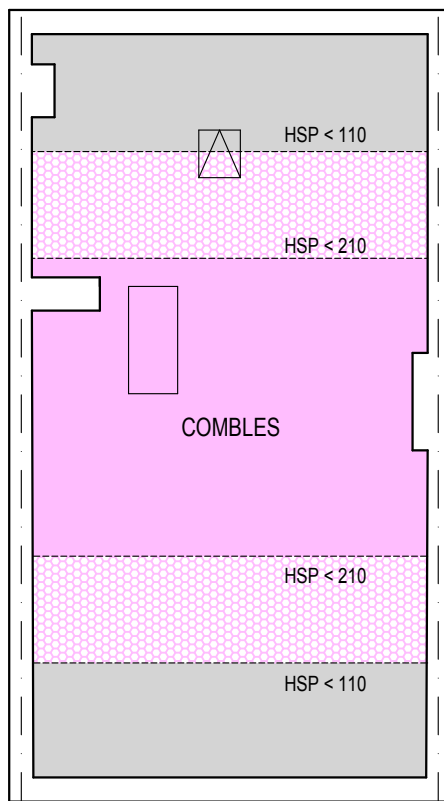

552

Av. CHARLES THIELEMANS, 9

Date

Le 26 juin 2014

Echelle

1/100

Adresse: Avenue Charles Thielemans 9 - 1150 Bruxelles

Demandeur: KINDTS

Niveau : Combles

Lots : Lot 3

Bureau Maestro
Avenue Raymond Brassinne 8
1420 Braine l'Alleud

bureau
maestro
associés

géomètre expert
landmeter expert

Tel : 02 / 380.13.43
Fax : 02 / 380.44.47

E-mail : expert@bureaumaestro.be
www.bureaumaestro.be

Dossier : ADB 2014.06.060