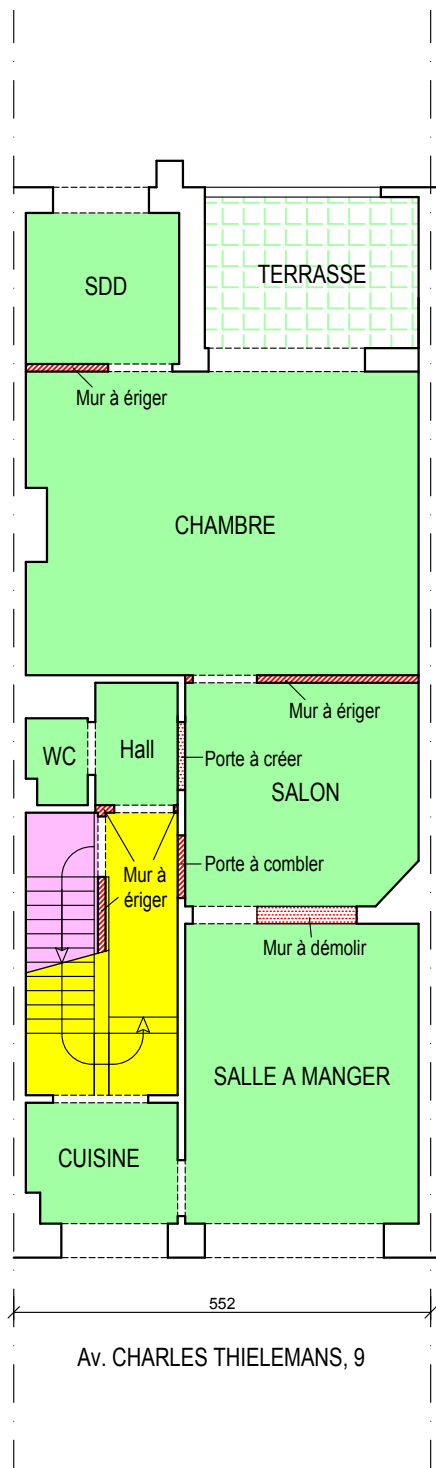

Date

Le 26 juin 2014

Echelle

1/100

Adresse: Avenue Charles Thielemans 9 - 1150 Bruxelles

Demandeur: KINDTS

Niveau : 1er étage

Lots : Lot 2

Bureau Maestro
Avenue Raymond Brassinne 8
1420 Braine l'Alleud

bureau
maestro
associés

géomètre expert
landmeter expert

Tel : 02 / 380.13.43
Fax : 02 / 380.44.47

E-mail : expert@bureaumaestro.be
www.bureaumaestro.be

Dossier : ADB 2014.06.060