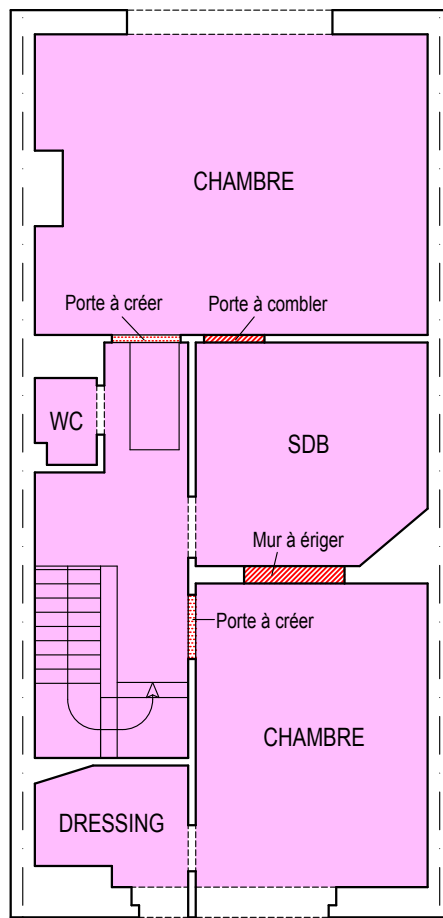

Lots : Lot 3

bureau
maestro
associés

géomètre expert
landmeter expert

Bureau Maestro
Avenue Raymond Brassinne 8
1420 Braine l'Alleud

Tel : 02 / 380.13.43
Fax : 02 / 380.44.47

E-mail : expert@bureaumaestro.be
www.bureaumaestro.be

Dossier : ADB 2014.06.060

552

Av. CHARLES THIELEMANS, 9

Date

Le 26 juin 2014

Echelle

1/100

Adresse: Avenue Charles Thielemans 9 - 1150 Bruxelles