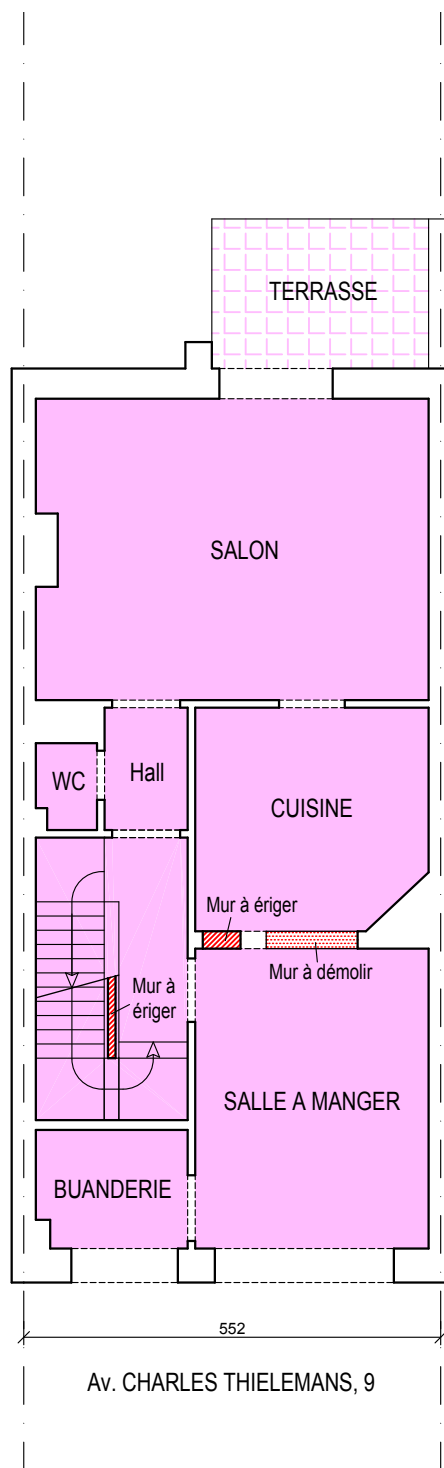

Date

Le 26 juin 2014

Echelle

1/100

Adresse: Avenue Charles Thielemans 9 - 1150 Bruxelles

Demandeur: KINDTS

Niveau : 2e étage

Lots : Lot 3

bureau
maestro
associés

géomètre expert
landmeter expert

Bureau Maestro
Avenue Raymond Brassinne 8
1420 Braine l'Alleud

Tel : 02 / 380.13.43
Fax : 02 / 380.44.47

E-mail : expert@bureaumaestro.be
www.bureaumaestro.be

Dossier : ADB 2014.06.060